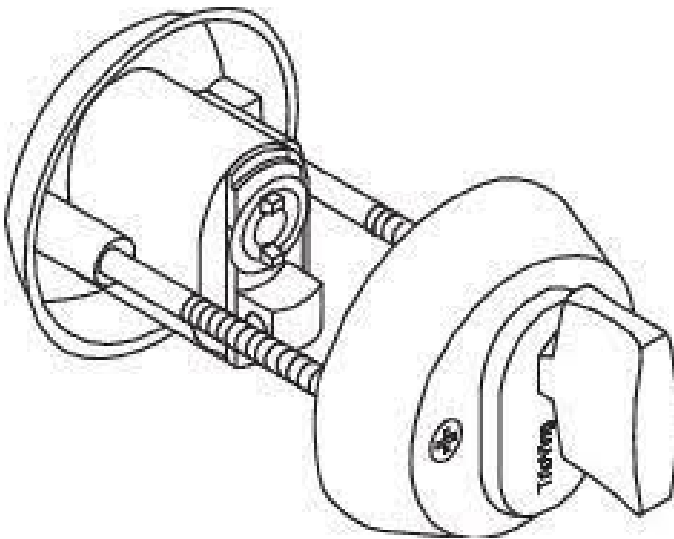

### Anvendelse

Sylindersett for dører uten FG-krav.

Passer til TrioVing låskasser i 51- og 53 serie, samt låskasse 2016, B522

Dørblad 30-38 mm

Standardsylindren d12 leveres med 3 nøkler.

Leveres komplett med sylinter, knappsylinter, skilt, nøkler og skruer.

### 1 eske, inneholder:

- 1 stk. sylinter utside
- 1 stk. knappsylinter
- 2 stk. skilt, utv/innvendig
- 2 stk. skiltskruer
- 3 stk. nøkler