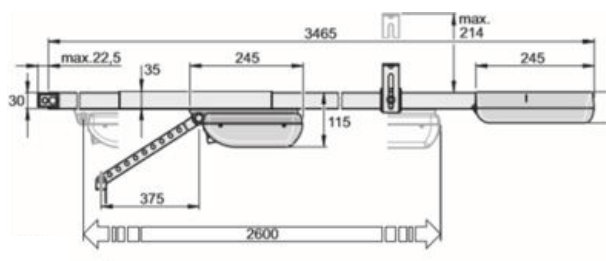

Portåpner BS-400

Aperto Baseline + er en enkel og kostnadseffektiv løsning for garasjer med lettere garasjeporter.

- Kvalitetsåpner fra APERTO
- Utkoblingshåndtak
- Kompakt konstruksjon
- LED-belysning

Det som følger med i leveransen, er:
drivenhet, minifjernkontroll (2 kanaler), monteringssett, monteringsinstruksjoner og bruksanvisning.

Pakkes i en kartong, komplett åpner og 3-delt skinne.

Portåpner Engine	Maks porthøyde Max door height (m)	Maks portbredde Max door width (m)	L (mm)
BS400N	2,3	3,0	3553

Teknisk info BS-400

Nettspenning	220-240 V, 50-60 Hz
Verneklasse	IP 20
Maks trekk-/skyvekraft	400 N
Nominell trekkkraft	120 N
Nominelt effektforbruk	80 W
Effektforbruk, standby	3 W
Maks hastighet	140 mm/s
Temperaturområde	-20 C / + 50 C
Maks dørbredde	3 000 mm
Maks dørhøyde	2 300 mm
<i>Disse maksimalverdiene må ikke overskrides.</i>	
Porttype	Vippeport / leddport
Radio	868,8 MHz med rullerende kode, rekkevidde ca. 50 m